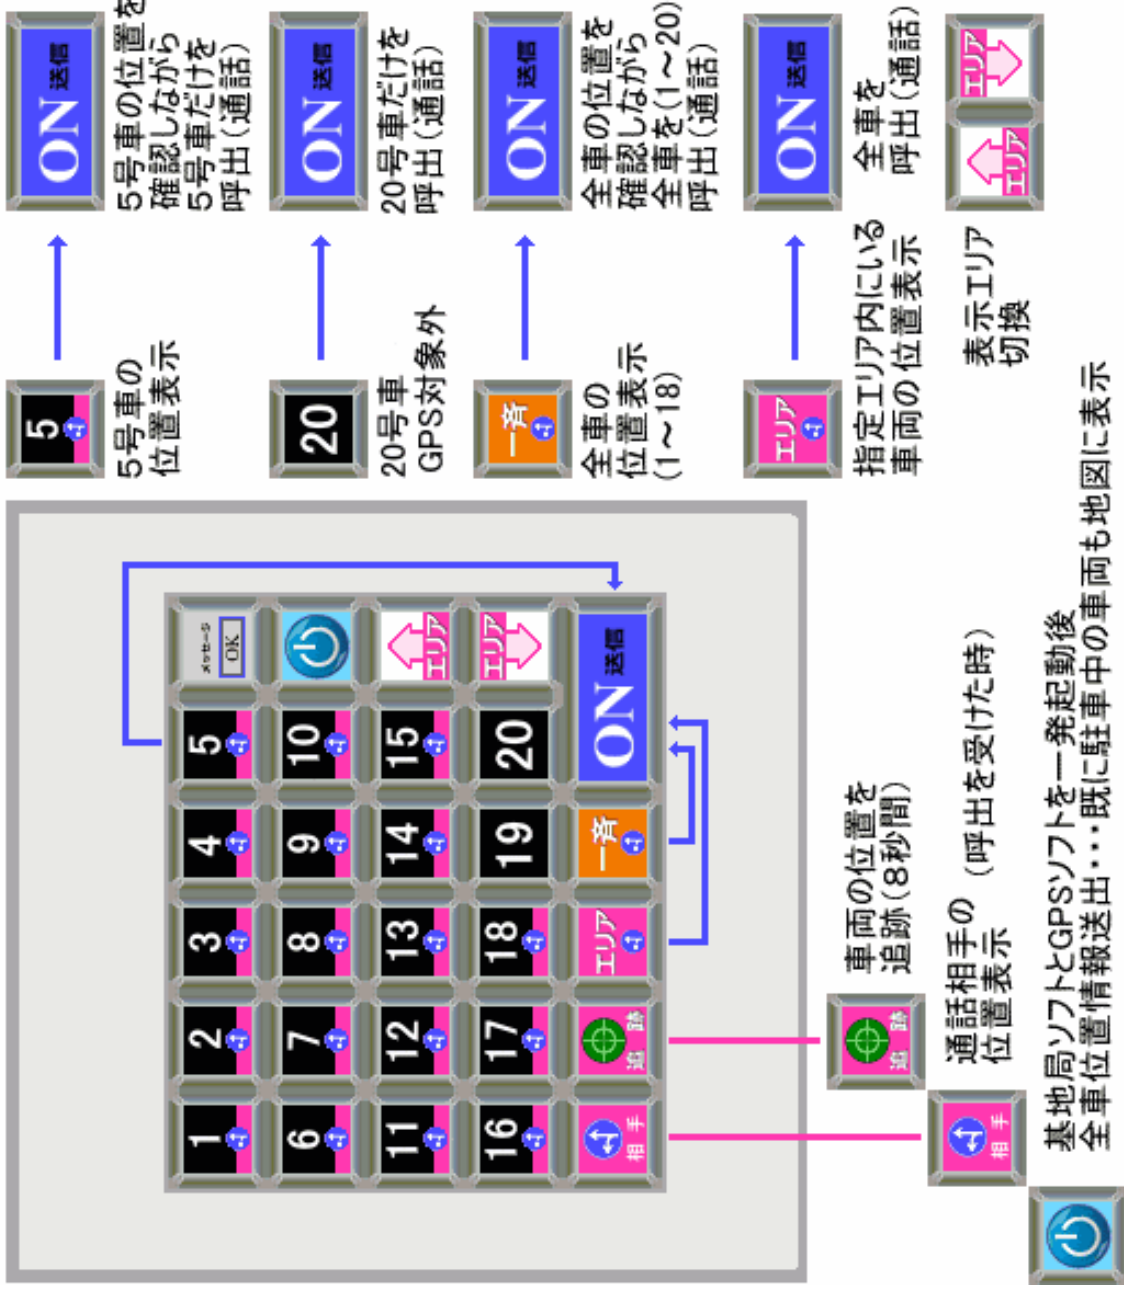

COSMO TALK

全国の車輜 **コスモ** と通話 + GPS車輜位置管理
今できるのはこれだけです……

どこよりも **安く**
加算料金なし

簡単操作で
すぐにつながる

そして進化

簡単な操作で 通話と車両位置表示

全車の現在地を見ながら
指定場所に一番近い車を
呼出して通話
2個のキーを押すだけ

専用キーボード

5号車の現在地を見ながら
呼出して通話
4個のキーを押すだけ

シンプルVersionなら
2個のキーを押すだけ

車両位置は操作をしなくても
1分おきに自動更新されます。

もっと シンプルに

お客様の要望・状況に応じた設定をします。

キーラベルのカスタマイズ可能

パソコンが故障しても他のパソコンですぐに運用できます。

専用キーボードにはソフトのインストールが保存されています。

他のパソコンにすぐにインストールできます。キーボード接続後、約30秒でインストール完了(USB接続)

または、インストールせずにキーボード内のコストームークソフトを動作させて暫定使用も可能です。

ラインナップ

スマートフォン（アプリ）

お手持ちのスマートフォンが
コスモトークの携帯機になります。
車載機・基地局・可搬型と
個別・グループ・一斉通話が可能です。
Android 携帯なら
docomo au Softbank すべてOK