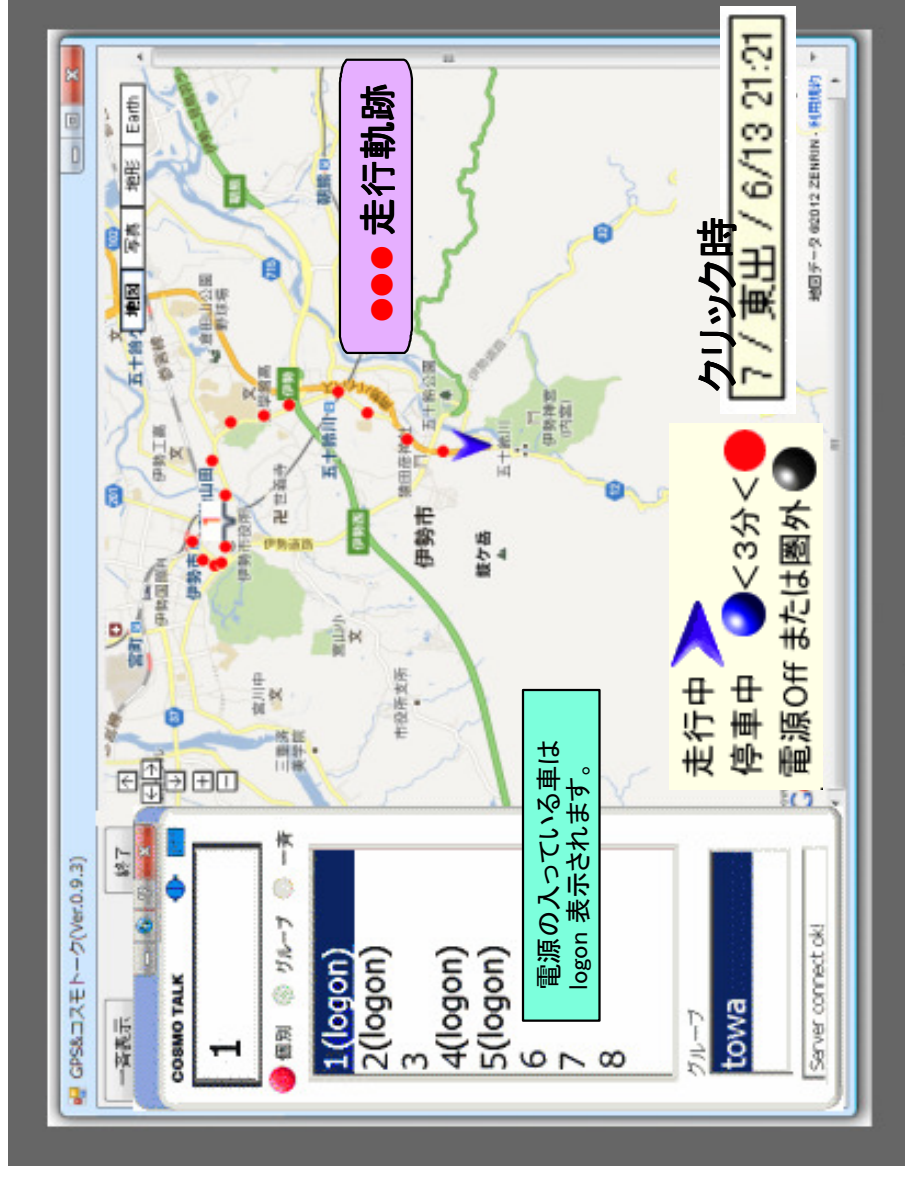

COSMO TALK

全国の車輜 **コスモ** と通話 + GPS車輜位置管理
今できるのはこれだけです……

どこよりも **安く**
加算料金なし

簡単操作で
すぐにつながる

そして進化

簡単な操作で 通話と車両位置表示

全車の現在地を見ながら
指定場所に一番近い車を
呼出して通話
2個のキーを押すだけ

専用キーボード

5号車の現在地を見ながら
呼出して通話
4個のキーを押すだけ

シンプルVersionなら
2個のキーを押すだけ

車両位置は操作をしなくても
1分おきに自動更新されます。

もっと シンプルに

お客様の要望・状況に応じた設定をします。

キーラベルのカスタマイズ可能

パソコンが故障しても他のパソコンですぐに運用できます。

専用キーボードにはソフトのインストールが保存されています。