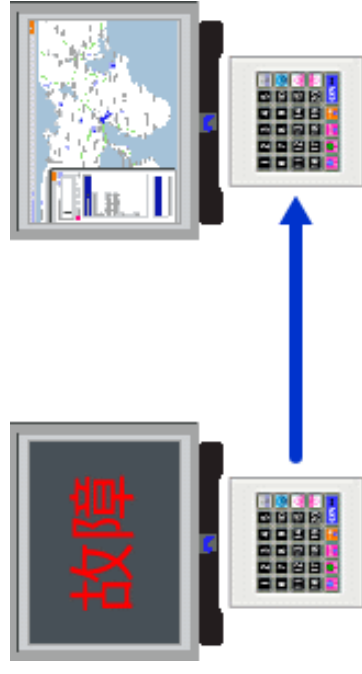

COSMO TALK

全国の車輜 **コスモ** と通話 + GPS車輜位置管理
今できるのはこれだけです……

どこよりも **安く**
加算料金なし

簡単操作で
すぐにつながる

そして進化

簡単な操作で 通話と車両位置表示

全車の現在地を見ながら
指定場所に一番近い車を
呼出して通話
2個のキーを押すだけ

専用キーボード

5号車の現在地を見ながら
呼出して通話
4個のキーを押すだけ

シンプルVersionなら
2個のキーを押すだけ

車両位置は操作をしなくても
1分おきに自動更新されます。

もっと シンプルに

お客様の要望・状況に応じた設定をします。

キーラベルのカスタマイズ可能

パソコンが故障しても他のパソコンですぐに運用できます。

専用キーボードにはソフトのインストールが保存されています。

他のパソコンにすぐにインストールできます。キーボード接続後、約30秒でインストール完了(USB接続)

または、インストールせずにキーボード内のコストームークソフトを動作させて暫定使用も可能です。

ラインナップ

スマートフォン（アプリ）

お手持ちのスマートフォンが
コスモトークの携帯機になります。
車載機・基地局・可搬型と
個別・グループ・一斉通話が可能です。
Android 携帯なら
docomo au Softbank すべてOK