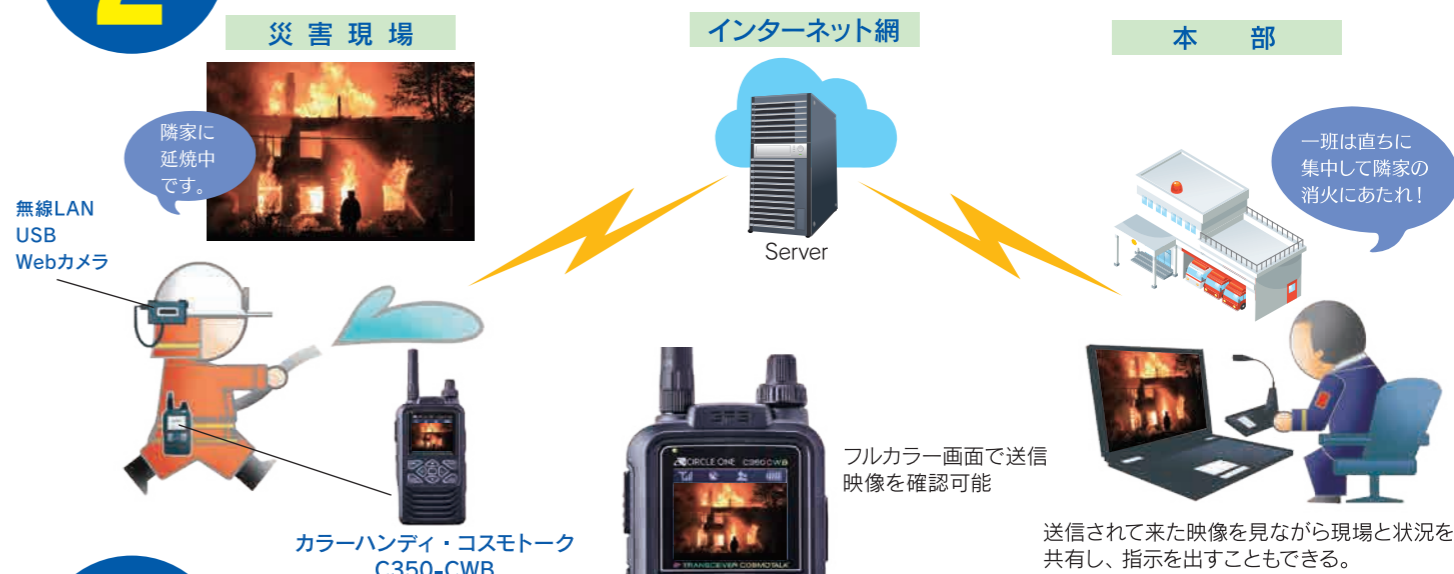

移動系通信端末との連携が図れる！

例1

国内外でのプラント建設現場と日本の熟練技術者を、リアルタイムに映像と音声で結ぶ

例2

本部に災害現場を実況生放送できる

例3

市町村向けIP防災通信システムで活躍

カラーハンディ・コスモトーク C350-CWB は、移動しながら屋外拡声子局に放送できます。
万が一親局が被災しても、防災無線移動親局として代替が可能です。