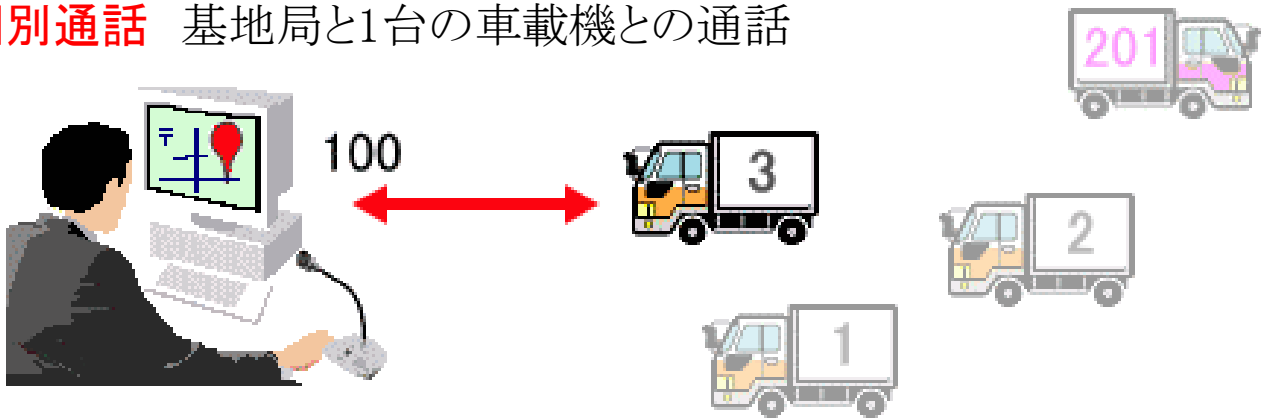

通話モード

個別通話 基地局と1台の車載機との通話

- ●車載機間の個別通話はできません。グループ・一斉通話で通話できます。
- ●異なるグループの車載機を呼出びすことは可能ですが、車載機からグループの異なる基地局を呼出すことはできません。