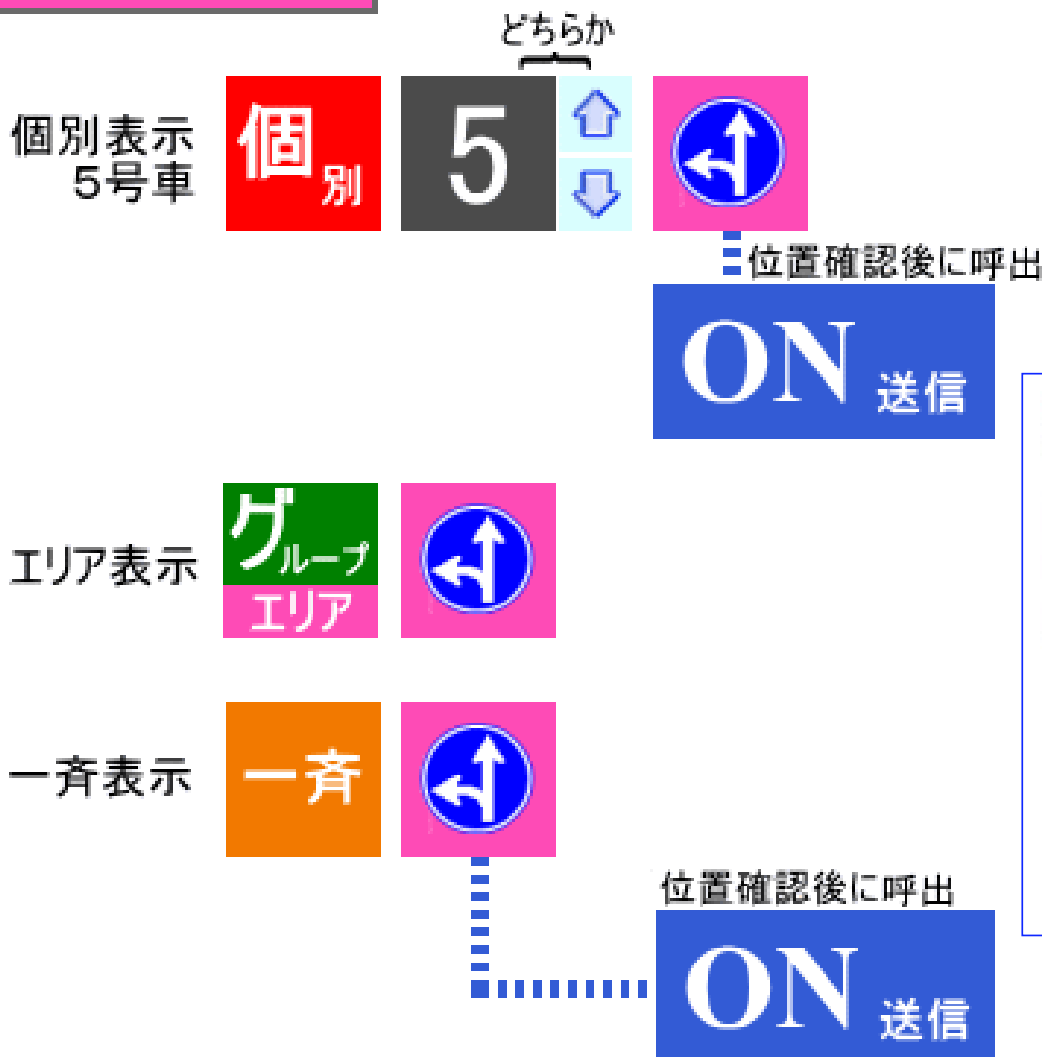

## 送信方法・送信/受信の切換

	待機中	送信中 ピッと鳴ったら 「3号車どうぞ」	受信中 「3号車です。 どうぞ」
専用キーボード 秀キー			
送信スイッチ付 スタンドマイク			
タッチパネル マウス操作		クリックして離す 	クリックして離す 
タッチスキン			
スリムスキン			

# 呼出方法① 専用キーボード 秀キーによる操作

## 位置表示